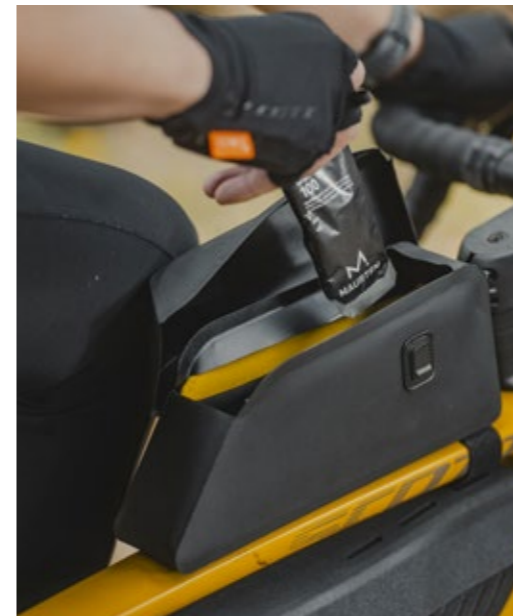

# MARUI NEW ITEM

MARUI 株式会社 マルイ SNS 公式アカウント

マグネット開閉式で携行品に素早くアクセスできる、防水性に優れたトップチューブバッグ「トップロードー ドライシェル」が登場!

6.9"までのスマートフォンが収納可能。トップチューブにダボのある自転車にボルトで固定できます。付属のストラップを使用することでダボのない自転車にも取り付けられます。

トップロードー ドライシェル  
**TopLoader DryShell**

商品コード	価格
<b>BAG53800</b>	¥8,800 (税抜 ¥8,000)

- 500デニール TPU
- トップチューブ 取付可能径: 35~120mm
- ヘッドチューブ 取付可能径: 35~75mm
- L240 x W63 x H105mm
- 1L
- 148g

マグネット開閉式で携行品に素早くアクセス

6.9"までのスマートフォンを収納可能

付属のストラップを使用することでダボのない自転車にも取り付け可能

薄型ボディのフラットペダル「ウェルブレッド」や、安定性が高く軽量な「エンフォールド バイクスタンド」が新登場!

薄型ボディにグリップ力を高めるピンを採用したフラットペダル。

ウェルブレッド  
**Wellbred**

商品コード	価格
<b>PDL22400</b>	¥4,950 (税抜 ¥4,500)

- #6061 アルミ合金 切削ボディ
- シールド ベアリング
- クロモリ 9/16" アクスル
- L99 x W105 x H23mm
- 332g / ペア