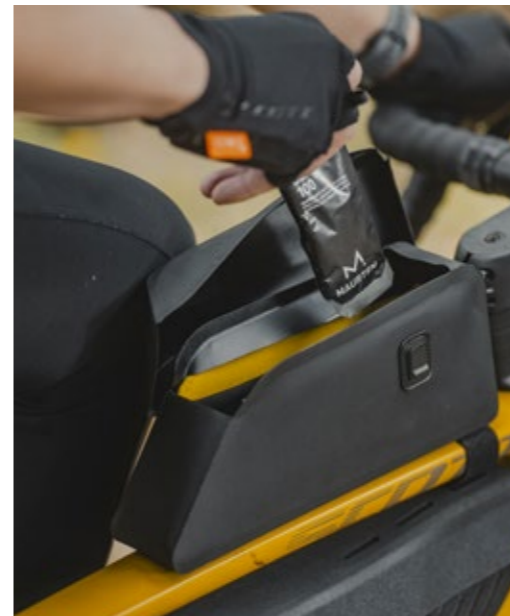

MARUI NEW ITEM

Marui 株式会社 **マルイ** SNS 公式アカウント

マグネット開閉式で携行品に素早くアクセスできる、防水性に優れたトップチューブバッグ「トップロードライシェル」が登場!

6.9"までのスマートフォンが収納可能。トップチューブにダボのある自転車にボルトで固定できます。付属のストラップを使用することでダボのない自転車にも取り付けられます。

トップロードライシェル
TopLoader DryShell

商品コード	価格
BAG53800	¥8,800 (税抜 ¥8,000)

- 500デニール TPU
- トップチューブ 取付可能径: φ35~120mm
- ヘッドチューブ 取付可能径: φ35~75mm
- L240 x W63 x H105mm
- 1L
- 148g

マグネット開閉式で携行品に素早くアクセス

6.9"までのスマートフォンを収納可能

付属のストラップを使用することでダボのない自転車にも取り付け可能

薄型ボディのフラットペダル「ウェルブレッド」や、安定性が高く軽量な「エンフォールド バイクスタンド」が新登場!

薄型ボディにグリップ力を高めるピンを採用したフラットペダル。

ウェルブレッド
Wellbred

商品コード	価格
PDL22400	¥4,950 (税抜 ¥4,500)

- #6061 アルミ合金 切削ボディ
- シールドベアリング
- クロモリ 9/16" アクスル
- L99 x W105 x H23mm
- 332g / ペア