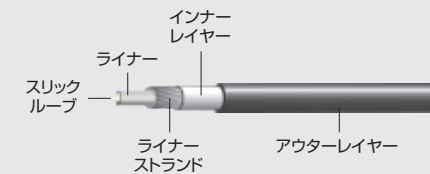

プロ/スポーツ シフト アウターケーブル

スムーズで確実なシフティングを実現するスリックルーブライナーアウターケーブル。