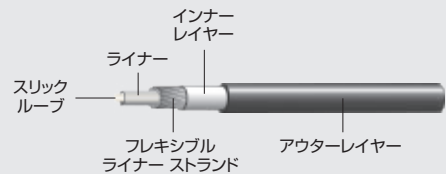

プロ ドロップポスト アウターケーブル

スムーズなリモート操作を実現するスリックルーブライナー内蔵。ドロップシートポスト専用設計されたアウターケーブル。

究極のブレーキ性能と、柔軟性を両立し、更に一般的なスチールアウターケーブルより50%の軽量化を実現する、アルミリンク式ブレーキ用アウターケーブルセット。

ロード エリートリンク ブレーキ キット Road Elite Link Brake Kit

商品コード	POSコード	カラー	価格
CBB06000	4715910038215	ブラック	¥12,210 (税抜¥11,100)
CBB06001	4715910038239	ゴールド	
CBB06002	4715910038246	レッド	
CBB06003	4715910039816	チエステ	
CBB06004	4715910041789	グレー	

- アルミリンク400mm 2本、240mm 1本
- スリックルーブライナーケーブル 2,000mm 1本、1,300mm 1本、710mm 1本
- エリート ウルトラスリック ブレーキ インナーケーブル シマノ 1,350mm 1本、2,350mm 1本
- 予備アルミリンク 26個
- アルミ オープン エンド キャップ 2個
- アダプター エンドキャップ 5mm ハウジングストップ用 2個
- アダプター エンドキャップ 5mm ブレーキハウジング用 2個
- インナー ケーブル キャップ 2個
- ミニ チューブトップス 7個
- ケーブルドーナツ 3個
- ローティングフック 2個