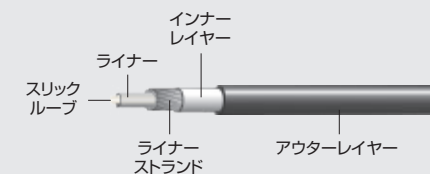

プロ/スポーツ シフト アウターケーブル

スムーズで確実なシフティングを実現するスリックルーブライナーアウターケーブル。