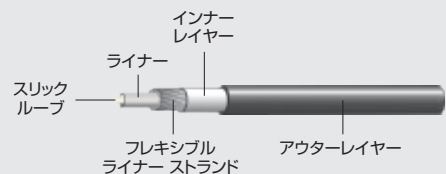

プロ ドロップポスト アウターケーブル

スムーズなリモート操作を実現するスリックルーブライナー内蔵。ドロップシートポスト専用設計されたアウターケーブル。

究極のブレーキ性能と、柔軟性を両立し、更に一般的なスチールアウターケーブルより50%の軽量化を実現する、アルミリンク式ブレーキ用アウターケーブルセット。

ロード エリートリンク ブレーキ キット Road Elite Link Brake Kit

商品コード	POSコード	カラー	価格
CBB06000	4715910038215	ブラック	¥12,210 (税抜¥11,100)
CBB06001	4715910038239	ゴールド	
CBB06002	4715910038246	レッド	
CBB06003	4715910039816	チエステ	
CBB06004	4715910041789	グレー	

- アルミリンク400mm 2本、240mm 1本
- スリックルーブライナーケーブル 2,000mm 1本、1,300mm 1本、710mm 1本
- エリート ウルトラスリック ブレーキ インナーケーブル シマノ 1,350mm 1本、2,350mm 1本
- 予備アルミリンク 26個
- アルミ オープン エンド キャップ 2個
- アダプター エンドキャップ 5mm ハウジングストップ用 2個
- アダプター エンドキャップ 5mm ブレーキハウジング用 2個
- インナー ケーブル キャップ 2個
- ミニ チューブトップス 7個
- ケーブルドーナツ 3個
- ローティングフック 2個