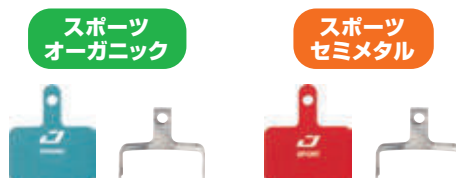

ディスク ブレーキ パッド
JAGWIRE Disc Brake Pad

商品コード	POSコード	商品名	種別	価格
BRH25400	4715910039304	DCA704	スポーツ オーガニック	¥1,210 (税抜 ¥1,100)
BRH25500	4715910039076	DCA004	スポーツ セミメタル	¥1,540 (税抜 ¥1,400)
BRH25600	4715910039397	DCA102	プロ セミメタル	¥1,650 (税抜 ¥1,500)
BRH25700	4715910040355	DCA504	プロ エクストリーム シンタード	¥2,090 (税抜 ¥1,900)

- シマノ : XTR(BR-M9100)、デュラエース (BR-R9170)、アルテグラ (BR-R8070)、105(BR-R7070)、ティアグラ (BR-R4770)、GRX(BRX810/RX400)、BR-RS305/R405/R505/R805
- テクトロ : HD-R350、HD-R310

ディスク ブレーキ パッド
JAGWIRE Disc Brake Pad

商品コード	POSコード	商品名	種別	価格
BRH24800	4715910039267	DCA005	スポーツ セミメタル	¥1,540 (税抜 ¥1,400)
BRH24900	4715910039410	DCA505	プロ エクストリーム シンタード	¥2,090 (税抜 ¥1,900)

- シマノ : XTR 4ピストン (BR-M9120)、ディオーレ XT 4ピストン (BR-M8120/M8020)、SLX 4ピストン (BR-M7120)、セイント (BR-M820/M810)、ZEE(BR-M640)、BR-MT520/MT420
- TRP : Quadiem、Quadiem SL、Slate T4
- テクトロ : HD-M735/M745/755/E725

ディスク ブレーキ パッド
JAGWIRE Disc Brake Pad

商品コード	POSコード	商品名	種別	価格
BRH24300	4715910038741	DCA716	スポーツ オーガニック	¥1,210 (税抜 ¥1,100)
BRH24400	4715910039373	BWD716 パルク パッケージ		
BRH24500	4715910007945	DCA016	スポーツ セミメタル	¥1,540 (税抜 ¥1,400)
BRH24600	4715910035429	BWD2001 パルク パッケージ		

- シマノ : ディオーレ (BR-M375/M395/M415 / M416 / M416A / M445 / M446/M447/M465 / M475/M485/M486/M495/M515/M515LA/M525/M575/T615)、ディオーレ LX(BR-T675)、ターニー TX(BR-TX805)、メトリア (BR-UR300)、ネクサーブ (BR-C501/C601)、(BR-MT500/MT400/MT200)
- TRP : HY/RD、ハイレックス、スパイク、スパイア SLC、ダッシュ スポーツ
- テクトロ : アクイラ、アウリガ、ドラコ、オリオン、ジェミニ、HDC330、アリエス、ミラ、ヴォランス、ヴェラ、ドラド
- プロマックス : DSK-927/926/925/923/920/915/718R

ディスク ブレーキ パッド
JAGWIRE Disc Brake Pad

商品コード	POSコード	商品名	種別	価格
BRH24700	4715910012758	DCA027	スポーツ セミメタル	¥1,540 (税抜 ¥1,400)