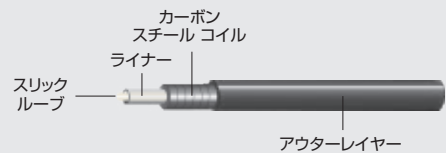

手ごろな価格と低抵抗を両立したプロ スリック インナーケーブル。

スリック インナーケーブル

スリックタイプのインナーケーブル。

アウターケーブル

エリート アルミリンク ケーブル

柔軟性、耐久性が向上し、一般的なスチールアウターケーブルよりも50%の軽量化を実現するアルミリンク式アウターケーブル。

プロ ブレーキ アウターケーブル

スムーズで確実なブレーキングを実現するスリックルーブライナー&ケブラーで強化されたアウターケーブル。