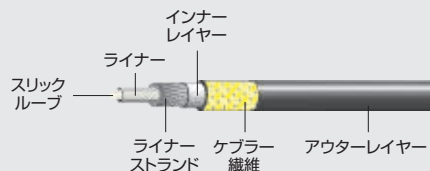

手ごろな価格と低抵抗を両立したプロ スリック インナーケーブル。

スリック インナーケーブル

スリックタイプのインナーケーブル。

アウターケーブル

エリート アルミリンク ケーブル

柔軟性、耐久性が向上し、一般的なスチールアウターケーブルよりも50%の軽量化を実現するアルミリンク式アウターケーブル。

プロ ブレーキ アウターケーブル

スムーズで確実なブレーキングを実現するスリックルーブライナー&ケブラーで強化されたアウターケーブル。