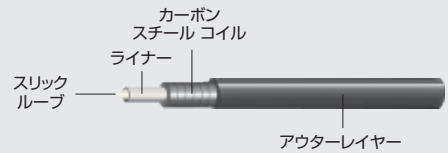

手ごろな価格と低抵抗を両立したプロ スリック インナーケーブル。

スリック インナーケーブル

スリックタイプのインナーケーブル。

アウターケーブル

エリート アルミリンク ケーブル

柔軟性、耐久性が向上し、一般的なスチールアウターケーブルよりも50%の軽量化を実現するアルミリンク式アウターケーブル。

プロ ブレーキ アウターケーブル

スムーズで確実なブレーキングを実現するスリックルーブライナー&ケブラーで強化されたアウターケーブル。