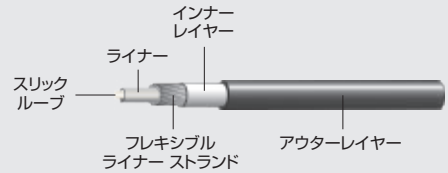

プロ ドロップポスト アウターケーブル

スムーズなリモート操作を実現するスリックルーブライナー内蔵。ドロップシートポスト専用設計されたアウターケーブル。

究極のブレーキ性能と、柔軟性を両立し、更に一般的なスチールアウターケーブルより50%の軽量化を実現する、アルミリンク式ブレーキ用アウターケーブルセット。

ロード エリートリンク ブレーキ キット

Road Elite Link Brake Kit

商品コード	POSコード	カラー	価格
CBB06000	4715910038215	ブラック	¥12,210 (税抜¥11,100)
CBB06001	4715910038239	ゴールド	
CBB06002	4715910038246	レッド	
CBB06003	4715910039816	チエリステ	
CBB06004	4715910041789	グレー	

- アルミリンク400mm 2本、240mm 1本
- スリックルーブライナーケーブル 2,000mm 1本、1,300mm 1本、710mm 1本
- エリート ウルトラスリック ブレーキ インナーケーブル シマノ 1,350mm 1本、2,350mm 1本
- 予備アルミリンク 26個
- アルミ オープン エンド キャップ 2個
- アダプター エンドキャップ 5mm ハウジングストップ用 2個
- アダプター エンドキャップ 5mm ブレーキハウジング用 2個
- インナー ケーブル キャップ 2個
- ミニ チューブトップス 7個
- ケーブルドーナツ 3個
- ローティングフック 2個

ブレーキ用