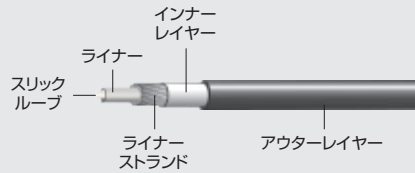

スポーツ ブレーキ アウターケーブル

スムーズで確実なブレーキングを実現するスリックルーブライナーアウターケーブル。

プロ/スポーツ シフト アウターケーブル

スムーズで確実なシフティングを実現するスリックルーブライナーアウターケーブル。