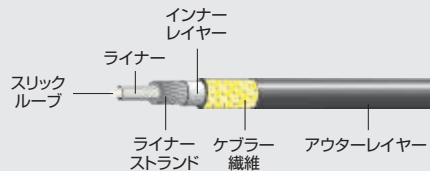

手ごろな価格と低抵抗を両立したプロ スリック インナーケーブル。

スリック インナーケーブル

スリックタイプのインナーケーブル。

アウターケーブル

エリート アルミリンク ケーブル

柔軟性、耐久性が向上し、一般的なスチールアウターケーブルよりも50%の軽量化を実現するアルミリンク式アウターケーブル。

プロ ブレーキ アウターケーブル

スムーズで確実なブレーキングを実現するスリックルーブライナー&ケブラーで強化されたアウターケーブル。