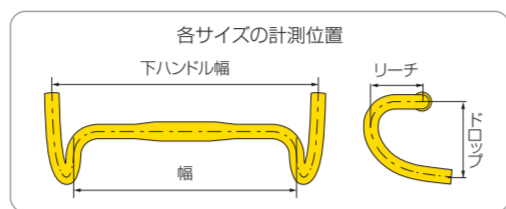

MARUI NEW ITEM

Marui 株式会社 **マルイ** SNS 公式アカウント

TIOGA

グラベルロード、ツーリングに適した、エンド部がフレア形状のエアロシェイプドロップバー、700 x 35Cまでのタイヤ付ホイールを収納できる車載／保管用ホイールバッグが入荷!

RD-12 フレアード エアロバー
RD-12 Flared Aerobar

商品コード	幅	下ハンドル幅	重量	価格
HBR21100	380mm	430mm	290g	¥5,500 (税抜 ¥5,000)
HBR21101	400mm	450mm	295g	
HBR21102	420mm	470mm	300g	

- #6061-T6 アルミ合金
- ドロップ：125mm
- リーチ：70mm
- フレア角：12°
- クランプ径：φ31.8mm
- バー径：φ24.0mm

クランプ径
φ31.8mm

NEW

2本収納可能。
700C ホイールバッグデュアル
700C Wheel Bag Dual

商品コード	価格
BAG53400	¥3,850 (税抜 ¥3,500)

- 70 デニール ナイロン
- 撥水加工
- パーテーション付
- シャフト部を保護するプロテクター付
- 180° オープン Wファスナー
- 適応範囲：26" x 2.30", 27.5" x 2.10", 700 x 35Cまで
- L900 x W40 x H780mm
- 260g

● 取付可能径：φ22.2~25.4mm