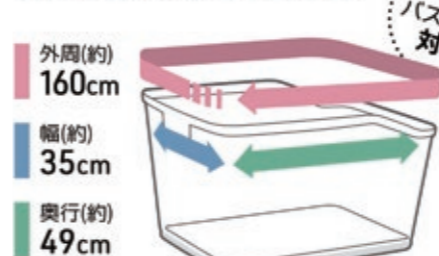

商品コード	価格
YBK04300	¥4,378 (税抜 ¥3,980)

- ポリエステル (表:撥水加工,裏:PVCコーティング)
- L480 x W460 x H150mm(高さ拡張時)
- 取付可能/バスケット:外周 140mmまで,高さ 200mm以上
- 200g

取付可能バスケットサイズ

※形状によっては取付ができない場合がございます

荷物の出し入れが行いやすいリア用バスケットカバー。

ファスナーレス リア バスケット カバー Fastenerless Rear Basket Cover

商品コード	価格
YBK04400	¥4,708 (税抜 ¥4,280)

- ポリエステル (表:撥水加工,裏:PVCコーティング)
- L500 x W440 x H160mm(高さ拡張時)
- 取付可能/バスケット:外周 160mmまで,高さ 200mm以上
- 230g

取付可能バスケットサイズ

※形状によっては取付ができない場合がございます

電動アシスト自転車の端子を雨や埃から保護するカバーが入荷! 自転車本体と充電器どちらの端子にも使えて、通電不良を防ぎます。