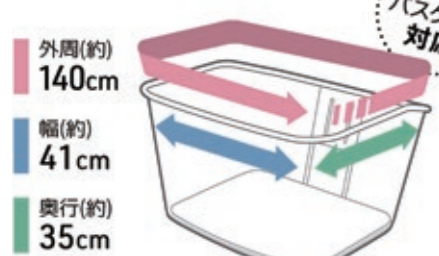

MARUI NEW ITEM

MARUI 株式会社 **マルイ** SNS 公式アカウント

Finno 前後どちらからでも開閉できるバスケットカバーのフロント・リア用がそろって新登場！ シリコンベルトで簡単に取り付け可能で、雨からも保護する高耐水圧・高耐久生地仕様だから日常使いに最適です！

荷物の出し入れが行いやすいフロント用バスケットカバー。

ファスナーレス フロント バスケット カバー Fastenerless Front Basket Cover

商品コード	価格
YBK04300	¥4,378 (税抜 ¥3,980)

- ポリエステル (表:撥水加工,裏:PVCコーティング)
- L480 x W460 x H150mm(高さ拡張時)
- 取付可能/バスケット:外周 140mmまで,高さ 200mm以上
- 200g

取付可能バスケットサイズ

※形状によっては取付ができない場合がございます

荷物の出し入れが行いやすいリア用バスケットカバー。

ファスナーレス リア バスケット カバー Fastenerless Rear Basket Cover