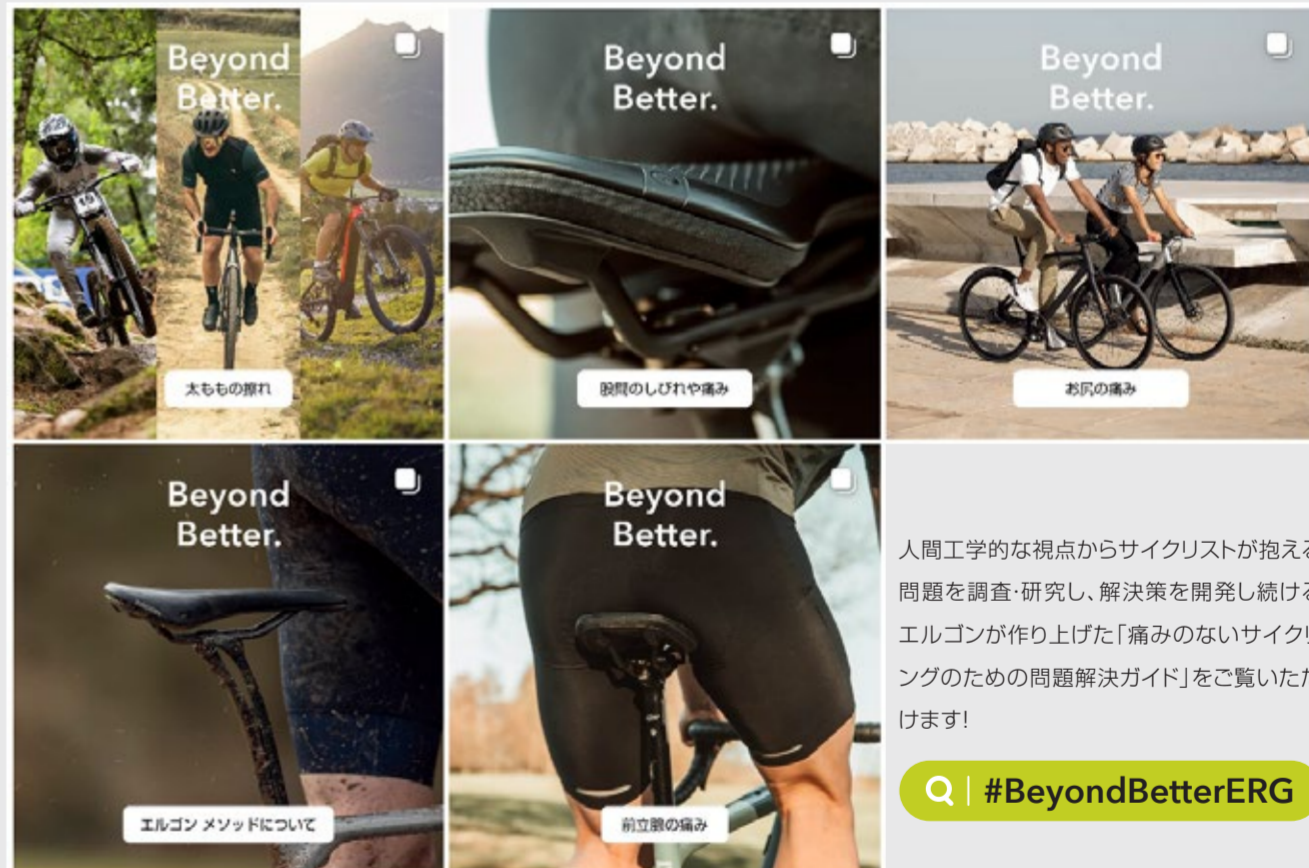

人間学的な視点からサイクリストが抱える問題を調査・研究し、解決策を開発し続けるエルゴンが作り上げた「痛みのないサイクリングのための問題解決ガイド」をご覧ください!

🔍 #BeyondBetterERG

余韻が長く高音で澄んだ音色と、かわいいデザインが魅力の「熊避けベル」。片手で引くだけで消音・発音の切り替えが可能です。

バックパックや衣服に接触しても音が長く響く、ポリプロピレン製カバー付。山登り・溪流釣り・ハイキング・山菜取り・キノコ狩り・サイクリング・防犯などに便利です。